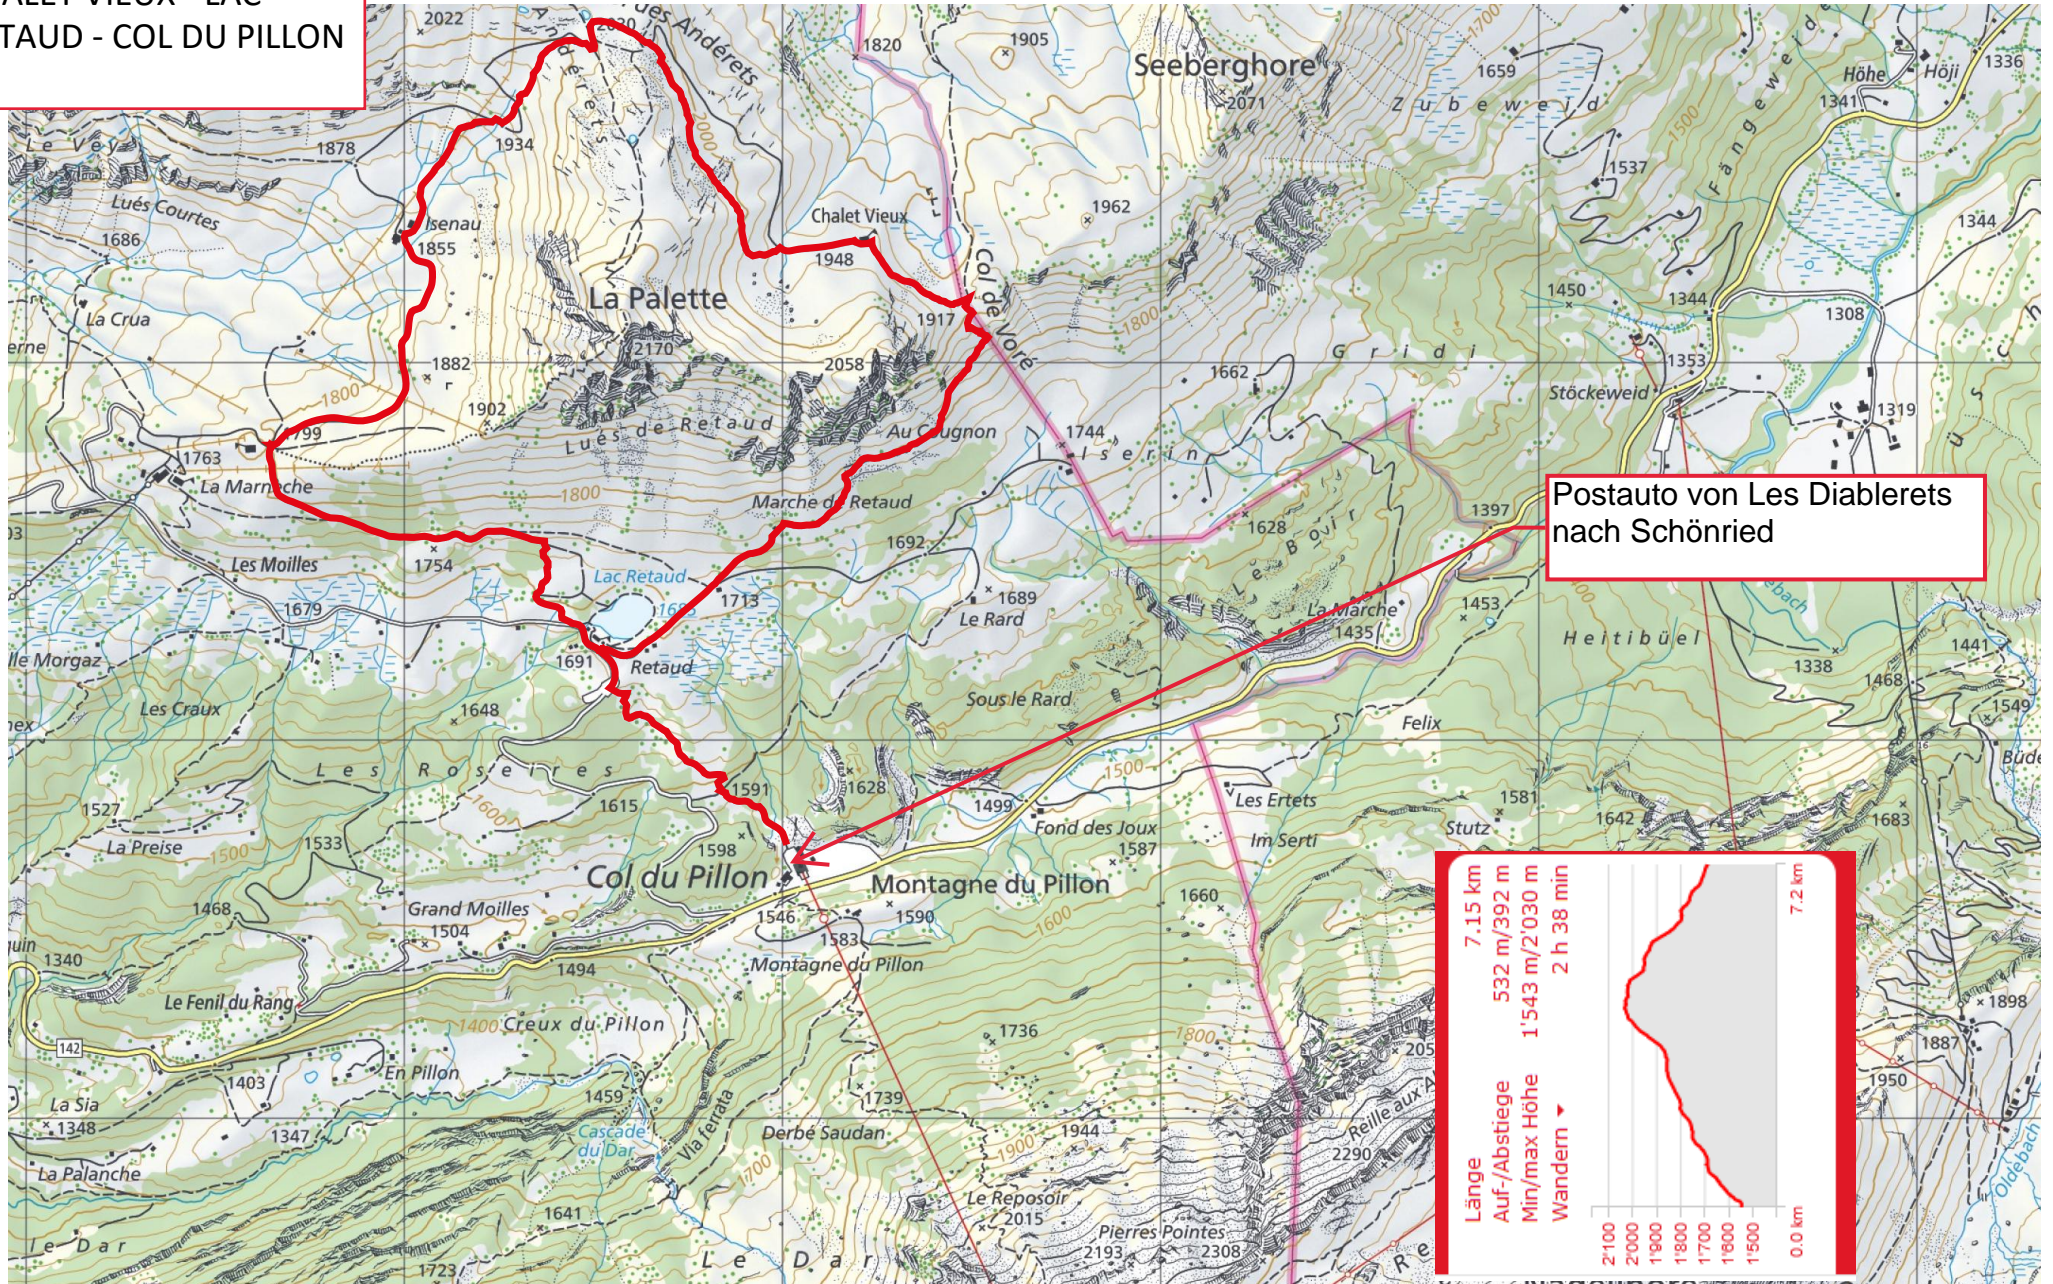

52 COL DU PILLON - LAC  
 RETAUD - ISENAU -  
 CHALET VIEUX - LAC  
 RETAUD - COL DU PILLON

— die von Ihnen geplante Tour.

Geodaten © swisstopo (5704000.138)  
 200m  
 Massstab 1:20'000

Partner  
 SchweizMobil: